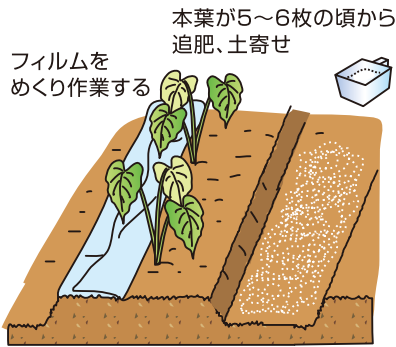

板木技術士事務所 板木利隆

高温好みで乾燥を嫌う、サトイモ作りのポイント

山で採れる山芋に対し、人の住む里にできることからサトイモの名があり。原産はマレー半島付近の熱帯の多湿地。日本には中国を経て渡来、稲作以前は日本の主食であったとされる野菜の大先輩です。

主成分はでんぷん質。加熱すると糊化（こか）し消化吸収しやすくなり、カリウムが豊富に含まれ、意外に低カロリー。体脂肪や生活習慣病が気になる人にもお薦めです。

親芋が中心にあり、子芋、孫芋がその周りに付くサトイモには、通常子芋、孫芋を食べる子芋用と親芋を食べる親芋用、葉柄を食べる葉柄用があります。

通常は子芋用の「土垂」や「石川早生」などを選びますが、好みによって親芋用の「京いも」や親子兼用の「八つ頭」、葉柄用の「蓮芋」なども用います。サトイモは連作障害が出やすい野菜なので、少なく

とも3〜4年作ったことのない場所を選んで栽培しましょう。

高温性で生育適温は25〜30度、植え付けは十分地温が上がってから、植え付けの深さは7〜8cm。植え付けたら畝上にポリマルチをし、地温の上昇を図ります。マルチの下で、芽が伸び始めたら遅れずにフィルムを破り芽を上へのぞかせます。

芽が勢い良く伸びだしたら、太い芽1本だけを伸ばし、小さな芽は早いうちにかき取ります。土寄せ前なら芽を倒して土で埋めしてしまうのも良い方法です。

本葉が5〜6枚になった頃、畝の通路側に肥料（1株当たり油かす大さじ3、化成肥料大さじ2が目安）をばらまいて、土と混ぜ合わせながら株元に土寄せをします。

マルチフィルムは片寄せして作業し、再び覆います。土寄せの厚さは4〜5cm程度にし、2〜3週間置きに3回ほど行います。第2、3回の土寄せの前にも第1回同様に追肥しますが、葉が茂り過ぎなら肥料は控えめにしてください。第3回はマルチを除去して作業します。あまり遅くまでマルチをしておくと高温と乾燥のために芽つぶれやひび割れなど、子芋の障害の原因になるので注意します。

サトイモは日照り不作といわれるほどに、夏の乾燥には弱いです。降雨が少なく、土が乾き過ぎるようでしたら灌水（かんすい）を心掛けましょう。例年乾きが激しい畑には作付けない方が良いでしょう。

※関東南部以西の平たん地を基準に記事を作成しています。

芽かき、土寄せが足りないと細長い不良品が多くなる

JA鶴岡発信

農業・農政情報+

まだ間に合う！空きハウスでミニトマト・さやいんげん栽培をはじめてみませんか？

農作業が本格化し、日々慌ただしくなってきました。今回はハウスを活用する品目としてミニトマト・さやいんげんをご紹介します。今から準備すれば秋の収穫に間に合いますので是非ご検討下さい。