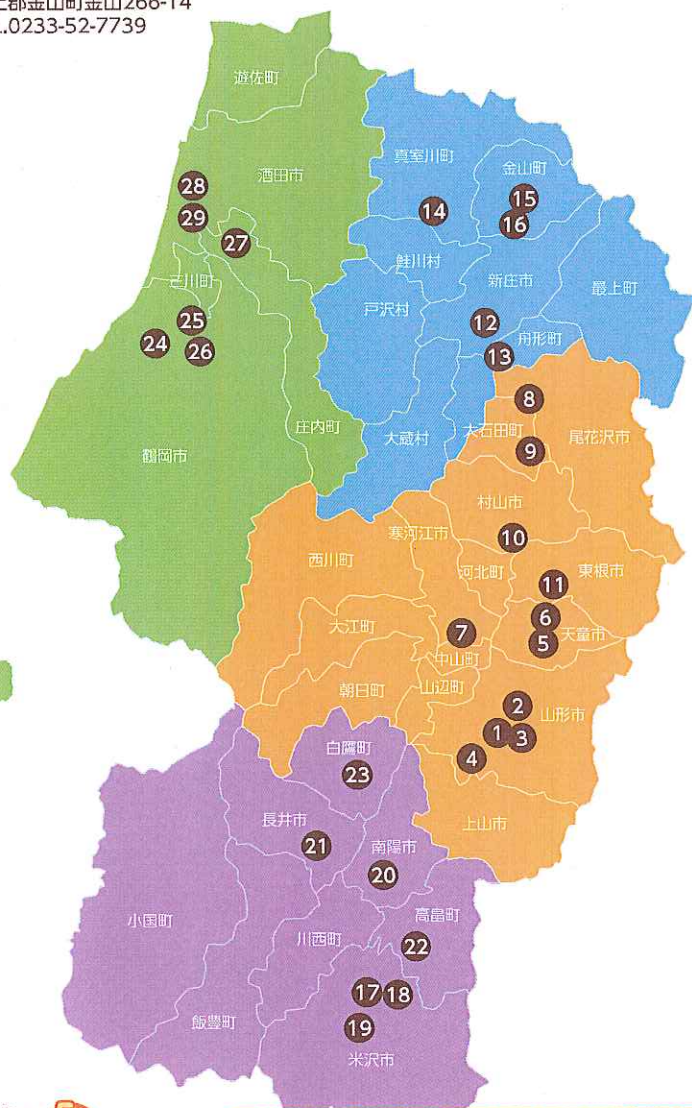

庄内地方

- ⑭ 産直あさひ
  真室川町大沢895-4
  TEL.0233-63-2501
- ⑮ ちょうほう屋
  最上郡金山町金山413
  TEL.0233-52-2501
- ⑯ ふれあい産直金山
  最上郡金山町金山266-14
  TEL.0233-52-7739
- ⑰ 米沢愛菜館
  米沢市金池5-3-12
  TEL.0238-21-7010
- ⑱ 米沢東愛菜館
  米沢市川井123
  TEL.0238-28-8406
- ⑲ 米沢南愛菜館
  米沢市大字笹野4606
  TEL.0238-38-2511
- ⑳ 南陽愛菜館
  南陽市宮内910-1
  TEL.0238-47-4211
- ㉑ 長井愛菜館
  長井市中道2-6-15
  TEL.0238-84-2682
- ㉒ 亀岡愛菜館
  高島町亀岡2378-1
  TEL.0238-57-5290
- ㉓ 愛菜館エコープ 白鷹店
  白鷹町荒砥乙1027-2
  TEL.0238-85-5731
- ⑳ JA鶴岡産直館 白山店 **5%割引**
  鶴岡市白山西野191-2
  TEL.0235-25-6665
- ㉑ JA鶴岡産直館 駅前店 **5%割引**
  鶴岡市日吉町3-3
  TEL.0235-22-0202
- ㉒ JA鶴岡産直館 のぞみ店 **5%割引**
  鶴岡市のぞみ町8-52
  TEL.0235-35-1477
- ㉓ Aコープあまるめ
  庄内町余目字三人谷地172
  TEL.0234-45-1508
- ㉔ みどりの里 山居館 **5%割引**
  酒田市山居町1-3-1
  TEL.0234-26-6222
- ㉕ 食彩工房いちご畑 **5%割引**
  酒田市坂野辺新田字古川18-1
  TEL.0234-41-0283

最上地方

置賜地方

- ⑫ JA産直いなふね
  新庄市松本285
  TEL.0233-22-4928
- ⑬ 産直まんさく
  最上郡舟形町舟形4421-2
  TEL.0233-32-8155
- ⑭ 産直あさひ
  真室川町大沢895-4
  TEL.0233-63-2501
- ⑮ ちょうほう屋
  最上郡金山町金山413
  TEL.0233-52-2501
- ⑯ ふれあい産直金山
  最上郡金山町金山266-14
  TEL.0233-52-7739

- ⑰ 米沢愛菜館
  米沢市金池5-3-12
  TEL.0238-21-7010
- ⑱ 米沢東愛菜館
  米沢市川井123
  TEL.0238-28-8406
- ⑲ 米沢南愛菜館
  米沢市大字笹野4606
  TEL.0238-38-2511
- ⑳ 南陽愛菜館
  南陽市宮内910-1
  TEL.0238-47-4211
- ㉑ 長井愛菜館
  長井市中道2-6-15
  TEL.0238-84-2682
- ㉒ 亀岡愛菜館
  高島町亀岡2378-1
  TEL.0238-57-5290
- ㉓ 愛菜館エコープ 白鷹店
  白鷹町荒砥乙1027-2
  TEL.0238-85-5731

5%割引 このマークがあるお店は、お買いもの際に「JAカード」を利用すると請求時に**5%割引!**